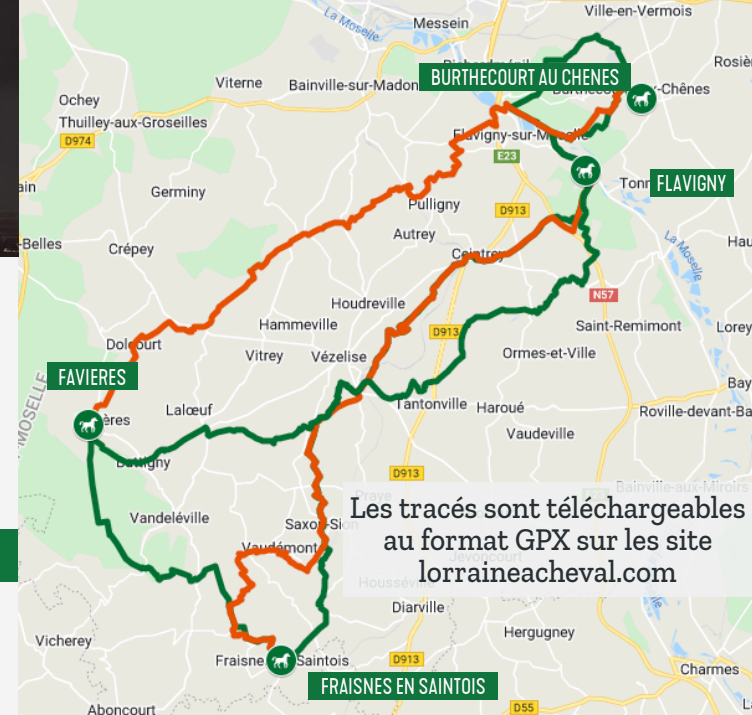

**Le circuit des Hébergements insolites**

**Les circuits équestres du Grand-Est**

# Circuit au pied des Vosges

BADONVILLER - CELLES SUR PLAINE

21km - 5h

CELLES SUR PLAINE - BERTRICHAMPS

22km - 5h

BERTRICHAMPS - BADONVILLER

18km - 5h

# Circuit de la Moselle à la plaine des Vosges

Les tracés sont téléchargeables au format GPX sur les site [lorraineacheval.com](http://lorraineacheval.com)

**FRAIGNES EN SAINTOIS 54930**